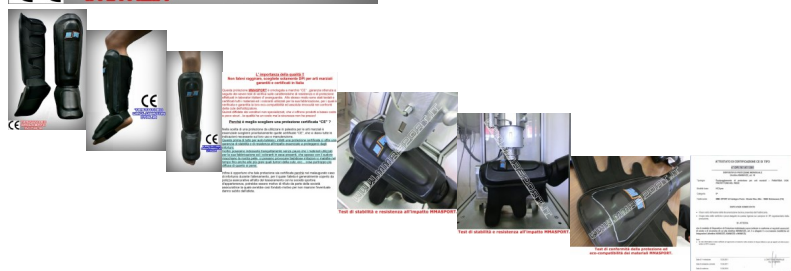

Tg. (M) _ Circ. polpaccio 34-38 cm

COD. HC2-pro _ Paratibie e piede in pelle sintetica, extra protezione, extra comfort, modello professionale!

Valutazione: Nessuna valutazione

Prezzo

Prezzo con sconto 49,95 €

Paratie con parapiede (NON STACCABILE) modello PROFESSIONALE in eco-pelle, adatti a thai boxe e kick boxing. Imbottitura in schiuma alta densità (EVA), resistenza extra.

Spessore 3 cm + rinforzo centro-tibia di ulteriore 1 cm.

La chiusura posteriore con 3 velcri in NEOPRENE permette una perfetta vestibilità e aderenza alla pelle, oltre ad una grande praticità di uso e di vestizione.

Il nuovo para-piede professionale permette una totale protezione e snodabilità alla caviglia.