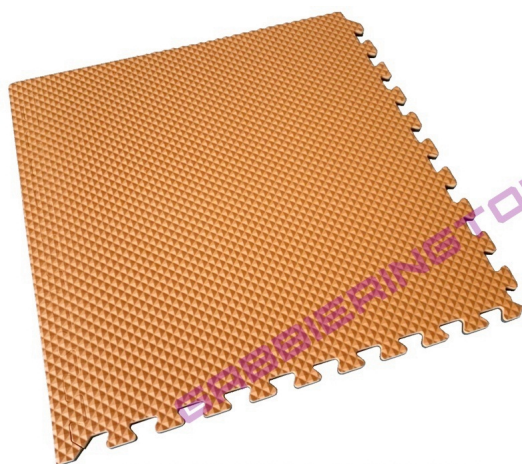

pav. HOME-TRAINING reversibile _ 1,3 cm

**PAVIMENTAZIONE
IN EVA REVERSIBILE
MOD. HOME-TRAINING**

**DOUBLE COLOR
REVERSIBILE &
DOUBLE FINISH**

**YOGA, PILATES, FUNCTIONAL
TRAINING, HOME WORK OUT**

PAVIMENTAZIONE in EVA di alta qualità e resistenza. 62 x 62 x 1,2 cm Densità 110 Kg/m3

Facile da posare e dotato di 2 diversi lati, uno di colore NERO con finitura antiscivolo e l'altro di color ARANCIONE con finitura a diamante.

Gli incastri perfetti ne fanno un prodotto semplice da montare, robusto, economico e facilissimo da pulire.

Prodotto con una densità di 100 Kg/m³ ed una durezza perfetta per attutire le cadute ed ammortizzare i movimenti.

L'esclusiva finitura tipo cross ne fa' un prodotto unico sul mercato.

Disponibili in varie colorazioni esclusive, perfettamente componibili tra loro, nelle misure di: