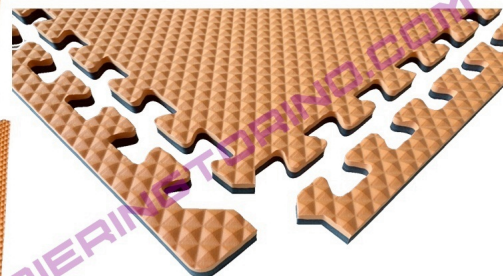

pav. HOME-TRAINING reversibile _ 1,3 cm

**PAVIMENTAZIONE
IN EVA REVERSIBILE
MOD. HOME-TRAINING**

**DOUBLE COLOR
REVERSIBILE &
DOUBLE FINISH**

**YOGA, PILATES, FUNCTIONAL
TRAINING, HOME WORK OUT**

PAVIMENTAZIONE in EVA di alta qualità e resistenza. 62 x 62 x 1,2 cm Densità 110 Kg/m3

Facile da posare e dotato di 2 diversi lati, uno di colore NERO con finitura antiscivolo e l'altro di color ARANCIONE con finitura a diamante.

Gli incastri perfetti ne fanno un prodotto semplice da montare, robusto, economico e facilissimo da pulire.

Prodotto con una densità di 100 Kg/m³ ed una durezza perfetta per attutire le cadute ed ammortizzare i movimenti.

L'esclusiva finitura tipo cross ne fa' un prodotto unico sul mercato.

Disponibili in varie colorazioni esclusive, perfettamente componibili tra loro, nelle misure di: