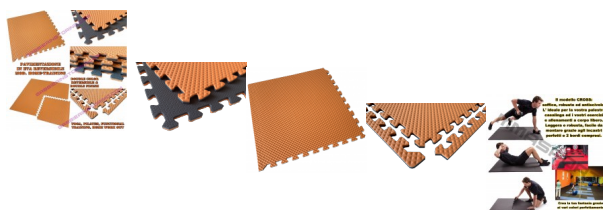

pav. HOME-TRAINING reversibile _ 1,3 cm

**PAVIMENTAZIONE
IN EVA REVERSIBILE
MOD. HOME-TRAINING**

**DOUBLE COLOR
REVERSIBILE &
DOUBLE FINISH**

**YOGA, PILATES, FUNCTIONAL
TRAINING, HOME WORK OUT**

PAVIMENTAZIONE in EVA di alta qualità e resistenza. 62 x 62 x 1,2 cm Densità 110 Kg/m3

Facile da posare e dotato di 2 diversi lati, uno di colore NERO con finitura antiscivolo e l'altro di color ARANCIONE con finitura a diamante.

Gli incastri perfetti ne fanno un prodotto semplice da montare, robusto, economico e facilissimo da pulire.

Prodotto con una densità di 100 Kg/m³ ed una durezza perfetta per attutire le cadute ed ammortizzare i movimenti.

L'esclusiva finitura tipo cross ne fa' un prodotto unico sul mercato.

Disponibili in varie colorazioni esclusive, perfettamente componibili tra loro, nelle misure di: